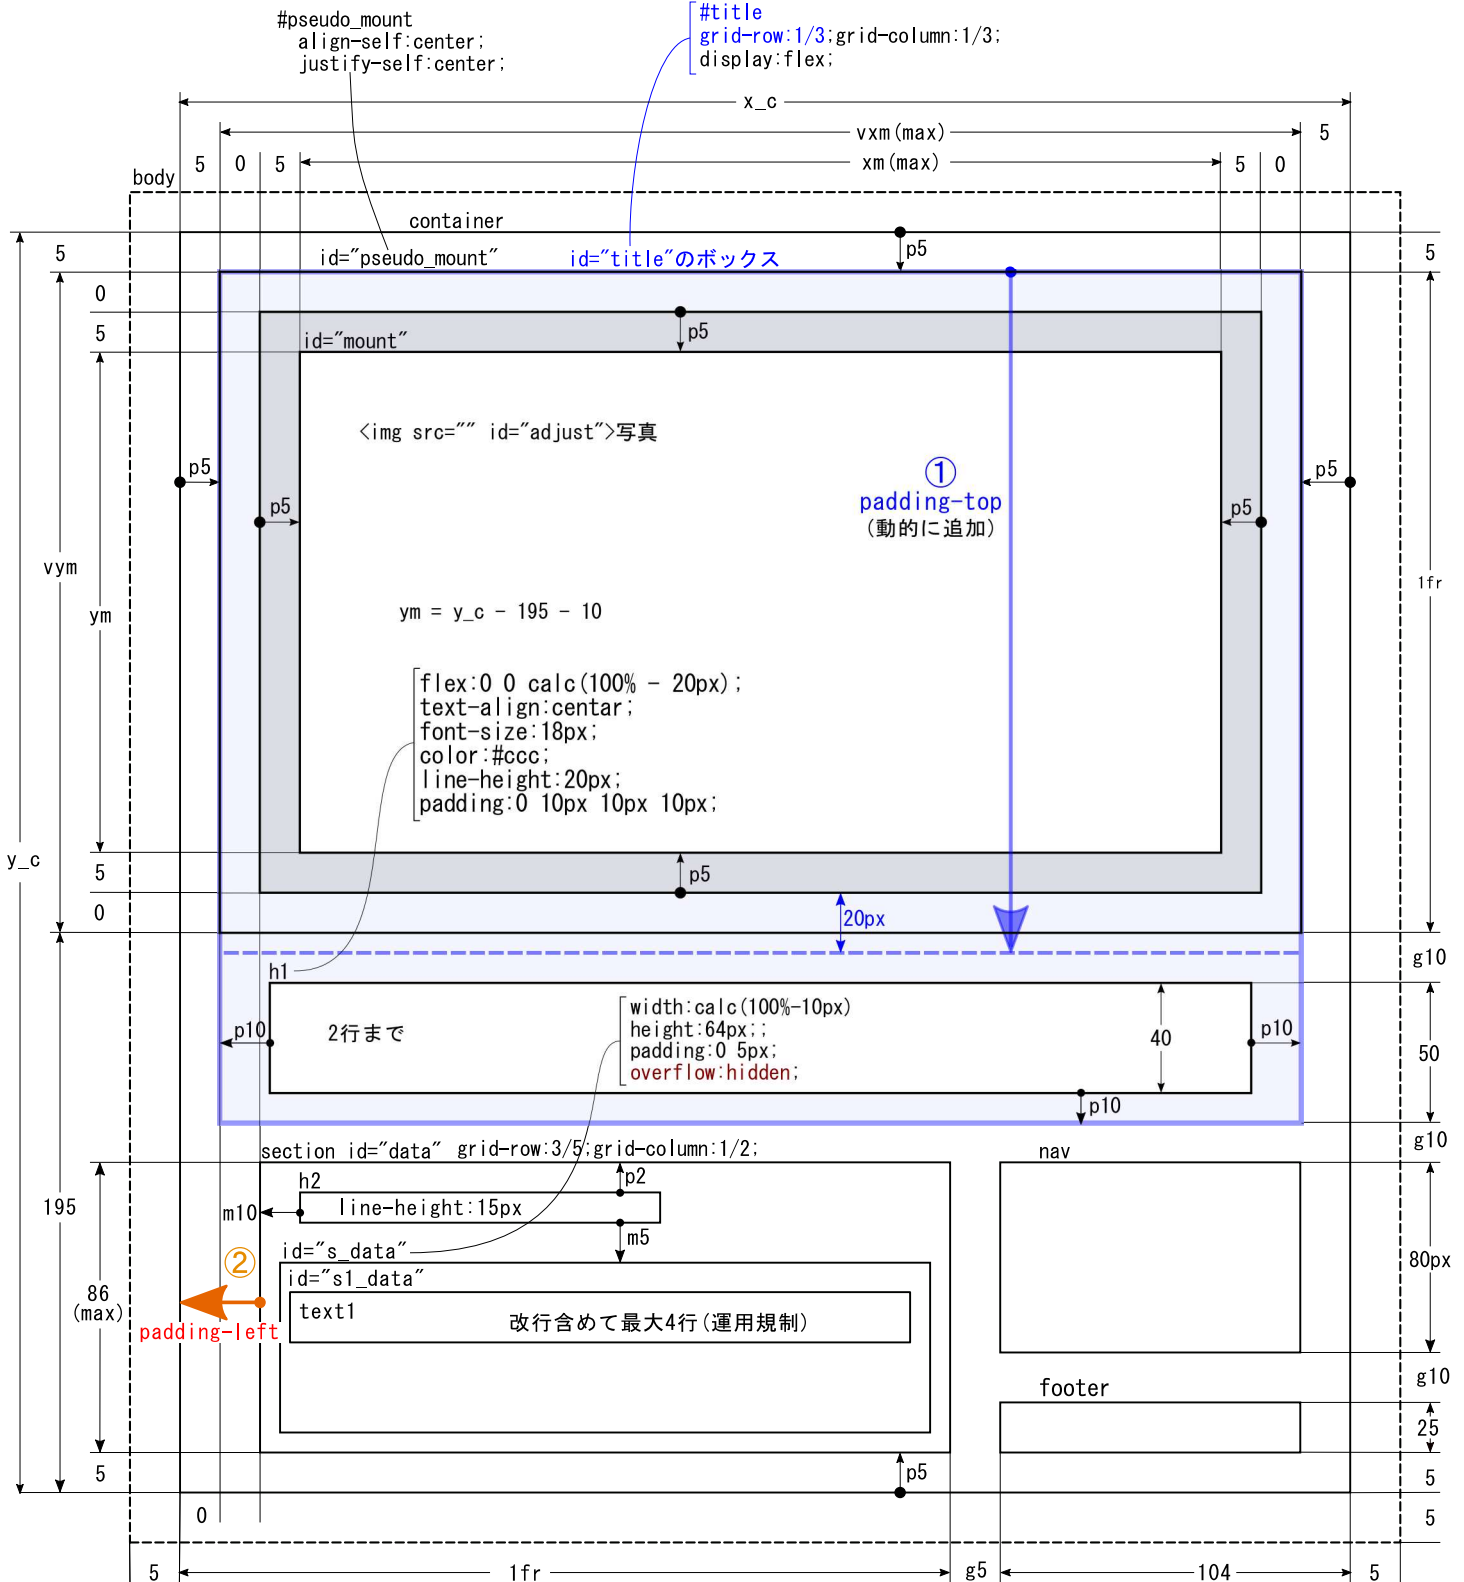

SVデザインのBOXレイアウト

(photostyle_sv.css)

新規作成 2024. 02. 27
最終更新 2024. 03. 17

box-sizing: content-box

[font-size:14px;
line-height:16px;

$$\textcircled{1} = ((y_c - 185) / 2) + ym / 2 + 20$$

$$\textcircled{2} = ((x_c - xm) / 2) + 10$$