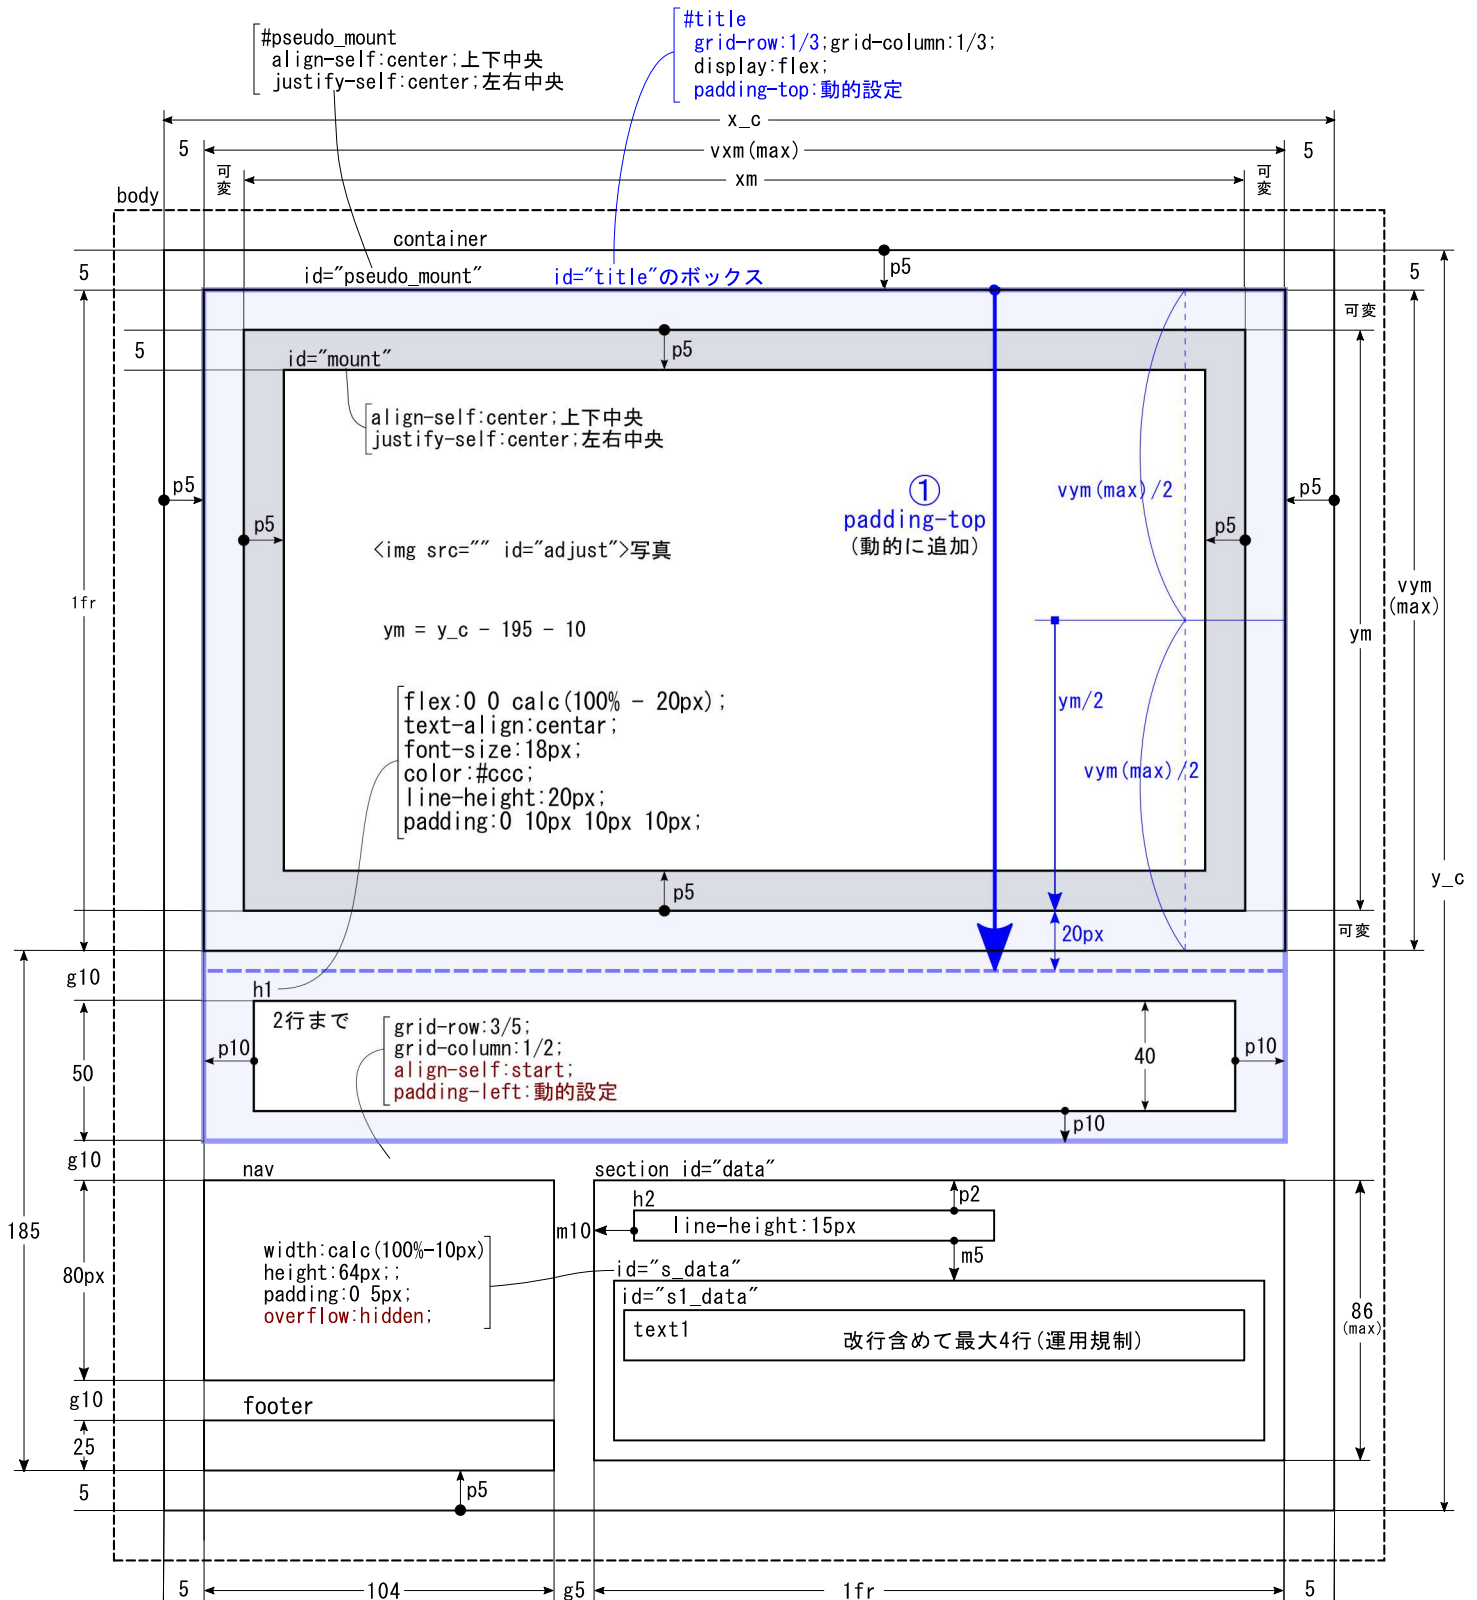

# 縦長画面左利きレイアウトのBOX構造

(photostyle\_sv2.css)

新規作成 2024. 02. 27  
最終更新 2024. 05. 26

box-sizing: content-box

$$\textcircled{1} = (y_c - 185) / 2 + ym / 2 + 20$$

vym(max)、vym(max) : その時の画面サイズにおいて取り得る最大値