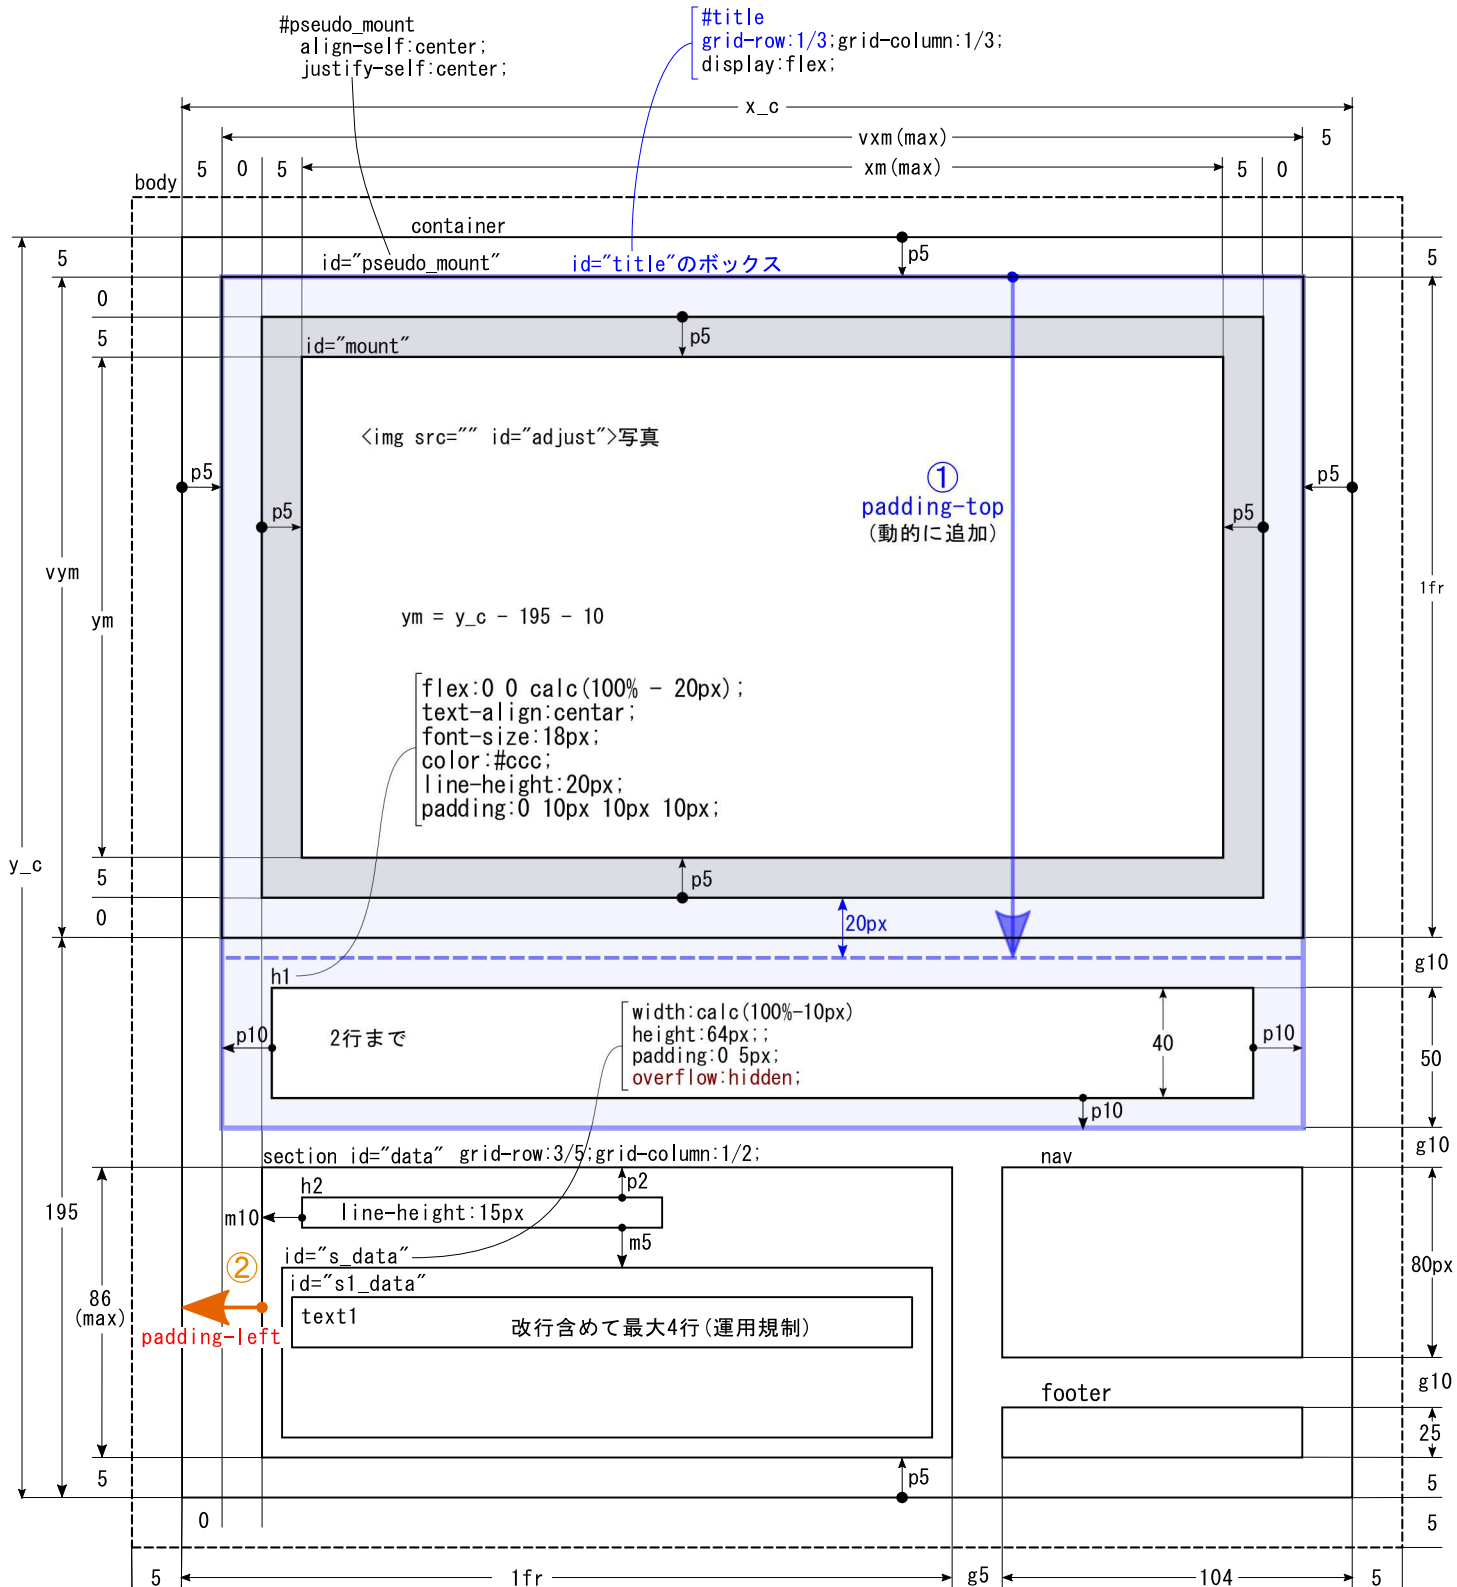

デザインSV1 (右利き) のBOXレイアウト

(photostyle_sv1.css)

新規作成 2024. 02. 27

最終更新 2024. 05. 06

box-sizing: content-box

[font-size:14px;
line-height:16px;

$$\textcircled{1} = ((y_c - 185) / 2) + ym / 2 + 20$$

$$\textcircled{2} = ((x_c - xm) / 2) + 10$$